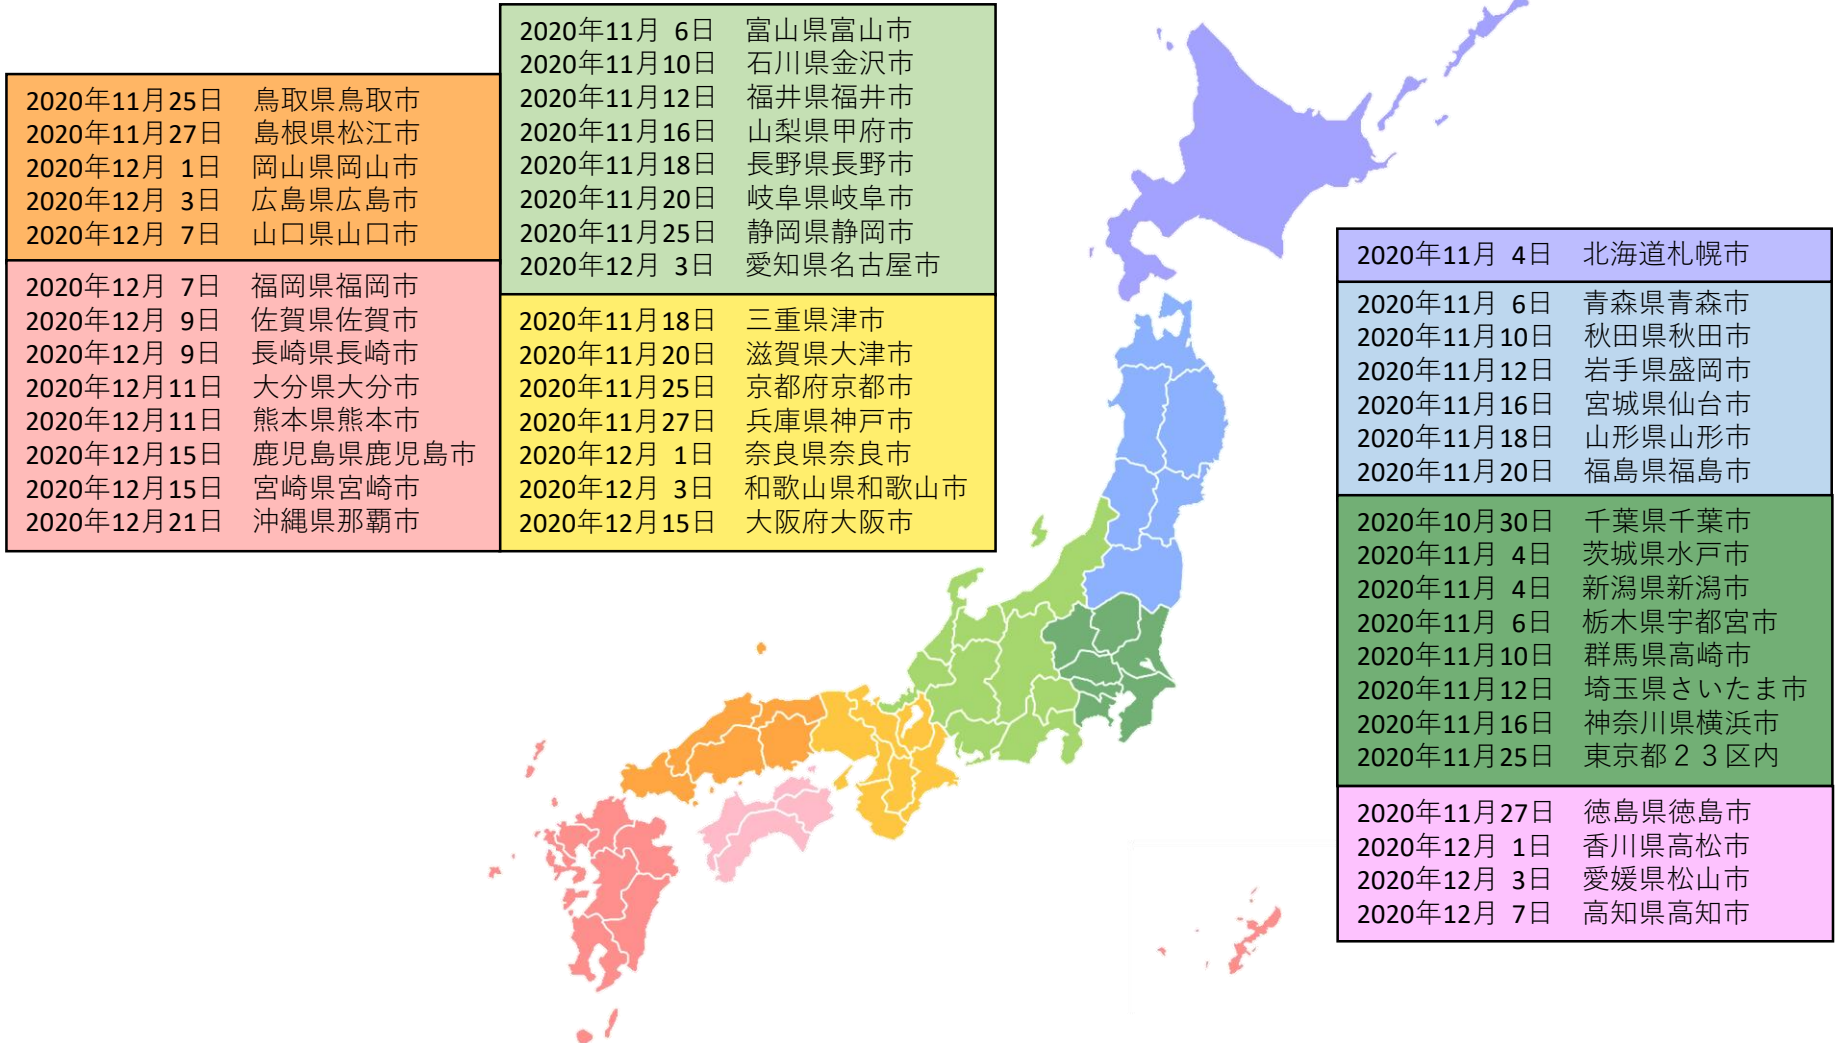

特定技能で働きたい！採用したい！その橋渡しとして、特定技能で外国人を活用したい企業と特定技能で働きたい外国人向けに、マッチングイベントを開催します。

※特定技能総合支援サイトにおいて、上記イベントの参加登録を受け付けています。

【アドレス】<https://www.ssw.go.jp/>